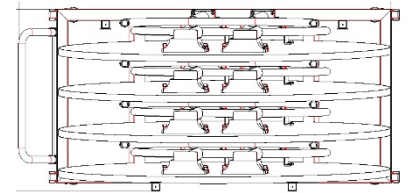

## Carts for Rectangle Tables

**W x L x H      Model Code      List Price**

31 x 82 x 37      FC-72RE.H      2,640

Flat stacks 6 tables: 18x60, 18x72, 24x60, 24x72  
Side stacked 4 tables: 30x48, 30x60, 36x48, 36x60  
Side stacked 5 tables: 30x72, 36x84

31 x 94 x 37      FC-84RE.H      2,720

Flat stacks 6 tables: 18x84, 24x84  
Side stacked 5 tables: 30x84, 36x84

31 x 106 x 37      FC-96RE.H      2,800

Flat stacks 6 tables: 18x96, 24x96  
Side stacked 5 tables: 30x96, 36x96

## Carts for Round & Square Tables

**W x L x H      Model Code      List Price**

32 x 67 x 64      FC-60RD.H (60" Round tables)      2,295

Holds 4 side stacked round tables.

32 x 67 x 64      FC-60SQ.H (60" Square tables)      2,295