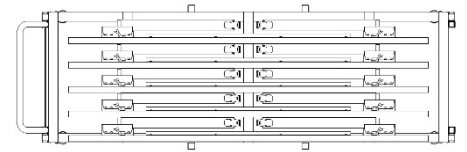

## Carts for Rectangle Tables

**W x L x H      Model Code      List Price**

31 x 82 x 37      FC-72RE.H      2,640

Flat stacks 6 tables: 18x60, 18x72, 24x60, 24x72  
Side stacked 4 tables: 30x48, 30x60, 36x48, 36x60  
Side stacked 5 tables: 30x72, 36x84

31 x 94 x 37      FC-84RE.H      2,720

Flat stacks 6 tables: 18x84, 24x84  
Side stacked 5 tables: 30x84, 36x84

31 x 106 x 37      FC-96RE.H      2,800

Flat stacks 6 tables: 18x96, 24x96  
Side stacked 5 tables: 30x96, 36x96