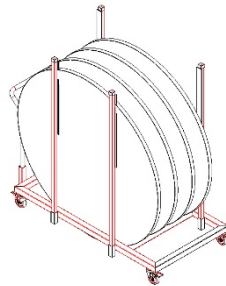

## Carts for Rectangle Tables

**W x L x H      Model Code      List Price**

31 x 82 x 37      FC-72RE.H      2,640

Flat stacks 6 tables: 18x60, 18x72, 24x60, 24x72  
Side stacked 4 tables: 30x48, 30x60, 36x48, 36x60  
Side stacked 5 tables: 30x72, 36x84

31 x 94 x 37      FC-84RE.H      2,720

Flat stacks 6 tables: 18x84, 24x84  
Side stacked 5 tables: 30x84, 36x84

31 x 106 x 37      FC-96RE.H      2,800

Flat stacks 6 tables: 18x96, 24x96  
Side stacked 5 tables: 30x96, 36x96

## Carts for Round & Square Tables

**W x L x H      Model Code      List Price**

32 x 67 x 64      FC-60RD.H (60" Round tables)      2,295

Holds 4 side stacked round tables.

32 x 67 x 64      FC-60SQ.H (60" Square tables)      2,295