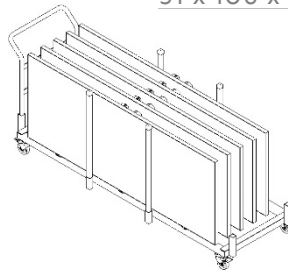

## Carts for Rectangle Tables

**W x L x H      Model Code      List Price**

31 x 82 x 37      FC-72RE.H      2,640

Flat stacks 6 tables: 18x60, 18x72, 24x60, 24x72  
Side stacked 4 tables: 30x48, 30x60, 36x48, 36x60  
Side stacked 5 tables: 30x72, 36x84

31 x 94 x 37      FC-84RE.H      2,720

Flat stacks 6 tables: 18x84, 24x84  
Side stacked 5 tables: 30x84, 36x84

31 x 106 x 37      FC-96RE.H      2,800

Flat stacks 6 tables: 18x96, 24x96  
Side stacked 5 tables: 30x96, 36x96