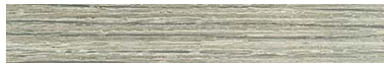

PREMIUM PVC EDGE BANDING COLOR CHOICES

Edge# CP20821

Formica 8841: White Ash

Edge# CP41123

Formica 6413-NG: Silver Riftwood
Formica 6413: Silver Riftwood

Edge# CP40897

Formica 8845: Bleached Legno

Edge# CP40889

Formica 8842: Weathered Ash

Edge# CP60444

Wilsonart 8210: Portico Teak

Edge# CP60447

Wilsonart 8201K: Grey Elm

Edge# CP40988

Formica 5488: Smokey Brown Pear

Edge# CP41020