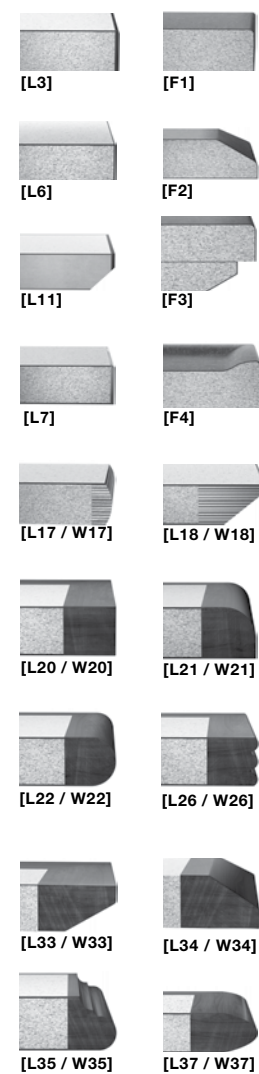

## STANDARD TABLE SIZES

[CUSTOM SIZES AVAILABLE]

RECTANGLE, BOAT, RACETRACK  
18|24|30|36|48|60| WIDTHS  
48|60|72|84|96|120|144|168|192| LENGTHS  
18|29|36|42| HEIGHTS

SQUARE  
30|36|42|48|60| SQUARE  
18|29|36|42| HEIGHTS

ROUND  
30|36|42|48|60| DIAMETER  
18|29|36|42| HEIGHTS

HALF ROUND  
24x48|30x60|36x72| WX L  
18|29|36|42| HEIGHTS

CRESCENT  
24x48|30x60|36x72| WX L  
18|29|36|42| HEIGHTS

TRAPEZOID  
24x60|24x72|30x60| 30x72|WX L  
18|29|36|42| HEIGHTS

## POWER OPTIONS

## TABLE EDGES